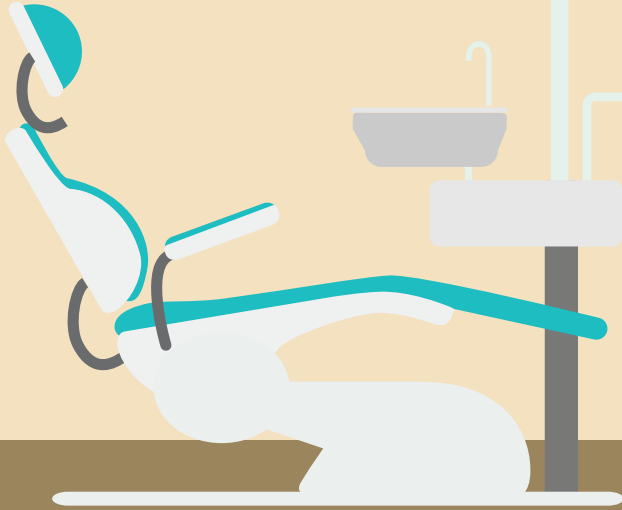

DIŞ DOKTORU  
MEHMET BEY'İN  
MUAYENEHANESİ

SABİT

DEĞİŞKEN